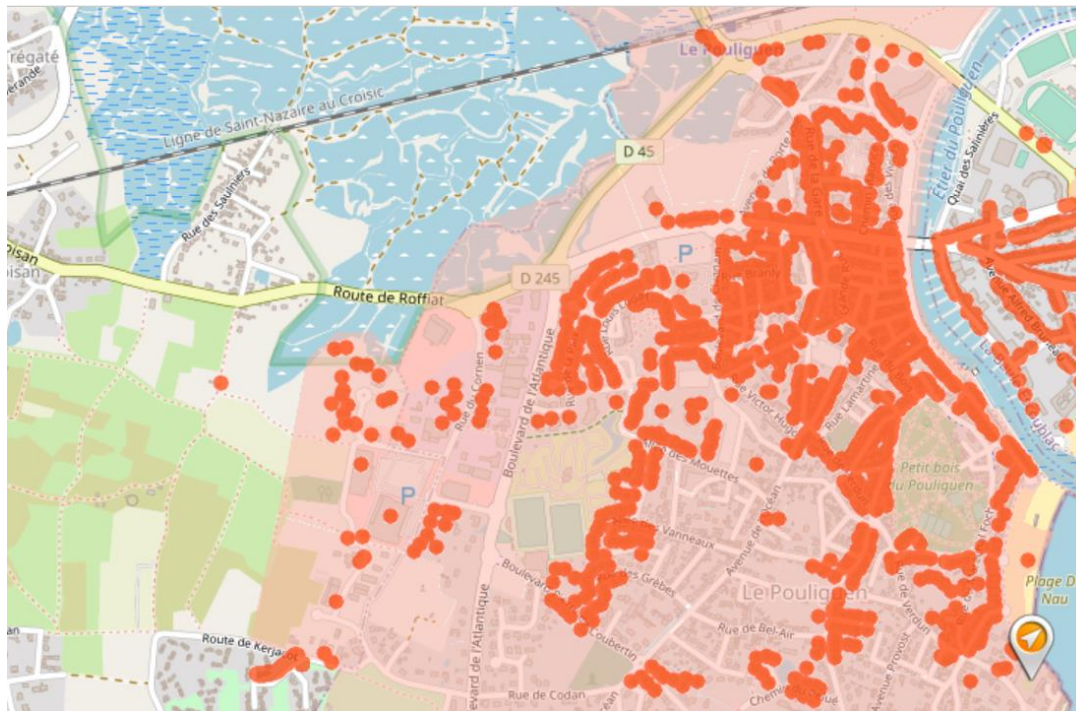

Carto déploiement Fibre Le Pouliguen

Janvier 2021

Zone NORD

Sites raccordables

Merci